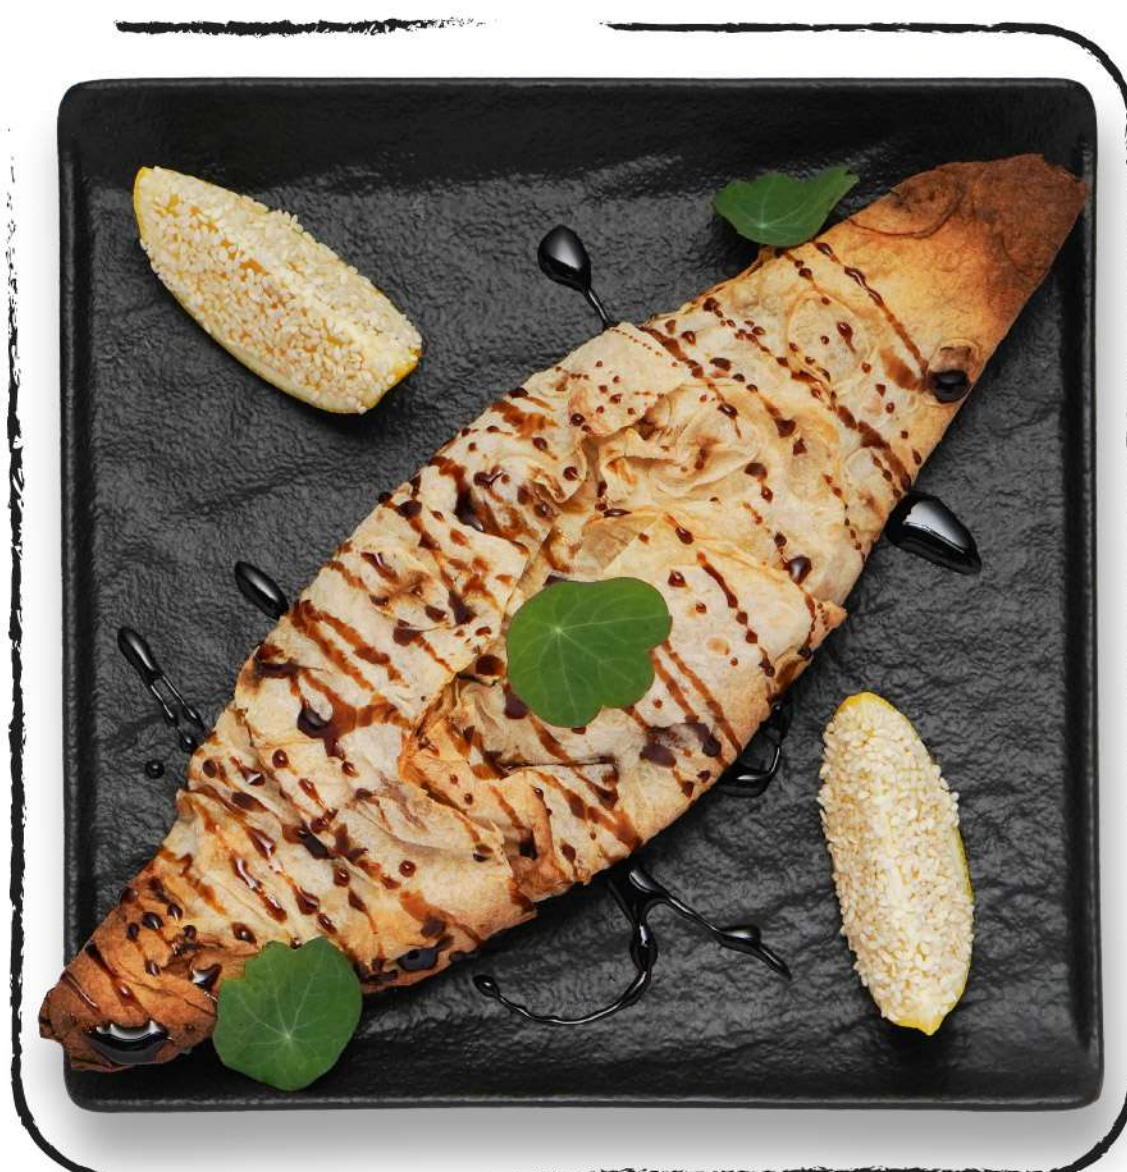

ФИЛЕ ФОРЕЛИ
В ЛАВАШЕ

AMD 5000