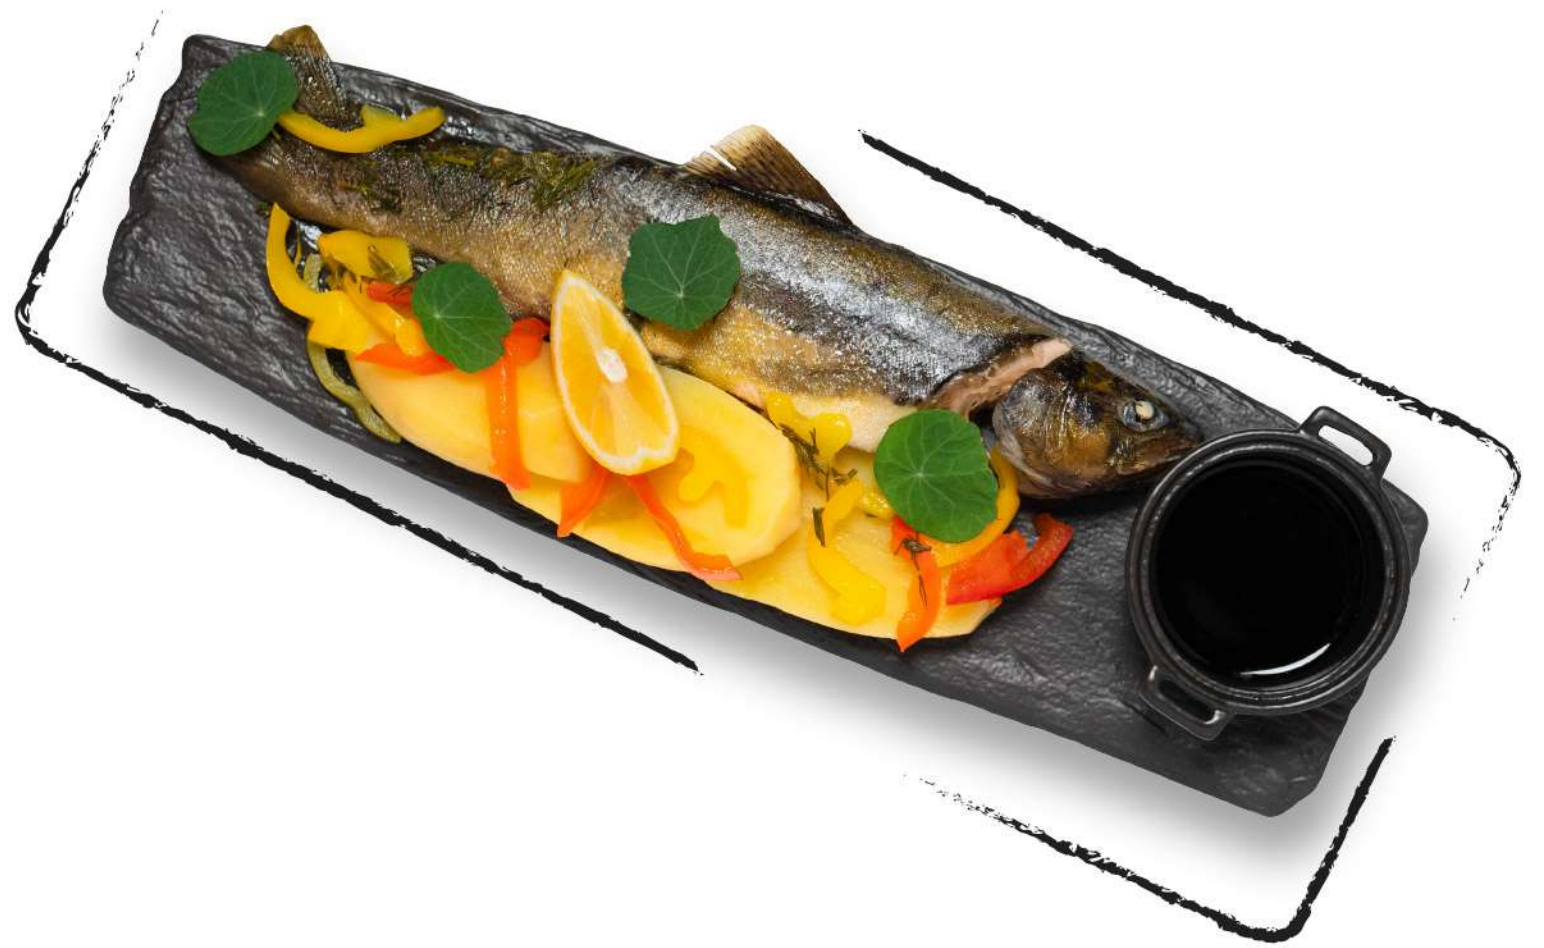

БЛЮДА ИЗ РЫБЫ

ФИЛЕ ФОРЕЛИ
СО ШПИНАТОМ

AMD 5000

ФИЛЕ ФОРЕЛИ
В ЛАВАШЕ

AMD 5000

ФИЛЕ ФОРЕЛИ
В ФОЛЬГЕ

AMD 4600

РЕЧНАЯ ФОРЕЛЬ
AMD 10000

ШАШЛЫК

АССОРТИ ШАШЛЫКА
(НА 6 ПЕРСОН)
AMD 26000

ШАШЛЫК ИЗ
ГОВЯДИНЫ
AMD 4700

ШАШЛЫК ИЗ
СВИНИНЫ

AMD 4500

ШАШЛЫК ИЗ
КУРИЦЫ

AMD 3200

ШАШЛЫК ИЗ
ФОРЕЛИ